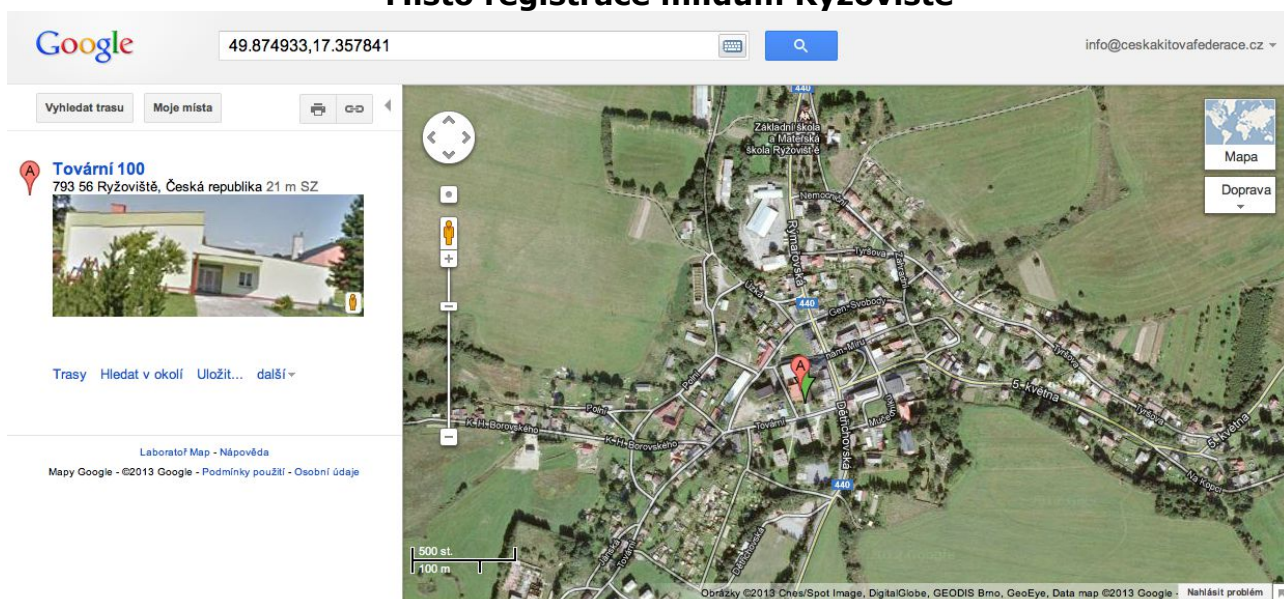

Místo registrace ml.dům Ryžoviště