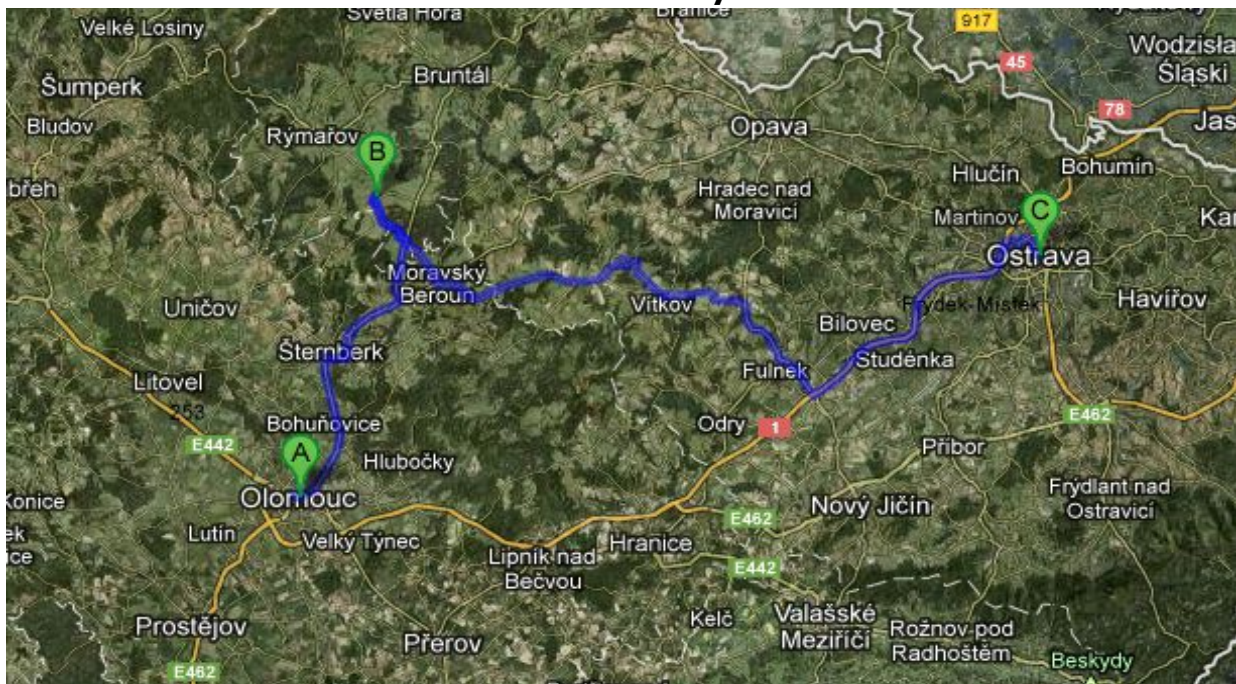

### **Pohyb snowkiterů na místě:**

Oblast Ryžoviště je rozlehlá a místa pro volné ježdění dostatek. **Jsou však místa, kde je přísný zákaz snowkitování z důvodu plašení zvěře (obory pro dobytek atd.) a tyto místa budou na mapách také vyznačena.** Každý ze závodníků a kitující veřejnosti je zodpovědný za své chování a věříme, že nikdo nebude zneužívat dobroty a trpělivosti místních občanů nerespektováním těchto zákazů.

## Mapa místa

### **Cesta do obce Ryžoviště**